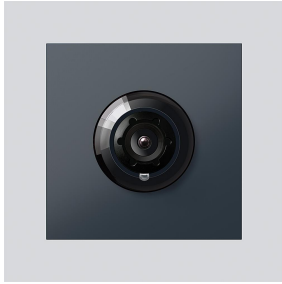

Шинная камера 180 для
Siedle Vario
BCM 658-02 AG

210009590

Страница 4

Камера 130/180	Информация о продукте	1,3 MB	Скачать
BCM 658-... Модуль шинной камеры 180	Декларация соответствия	3,5 MB	Скачать
	Дополнительная информация	109 kB	Скачать