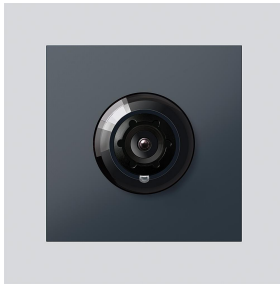

Шинная камера 180 для
Siedle Vario
BCM 658-02 AG
210004900-01

Описание изделия

Шинная камера 180 для Siedle Vario с автоматическим переключением режима день/ночь (True Day/Night) и встроенным инфракрасным освещением. Угол охвата по горизонтали/вертикали: ок. 175°/120°

На выбор, полное изображение или 9 сегментов
Электронная система устранения искажений в полном изображении
Расширенный угол охвата в краевой зоне при выбранном сегменте изображения
Компенсация встречной засветки (BLC)
Широкий динамический диапазон (WDR - Wide Dynamic Range)
Стандарт: PAL
Датчик изображения: КМОП-датчик 1/2,7" - 1920 x 1080 пикселей
Разрешение: 600 ТВ-строк
Объектив: 1,55 мм
2-ступенчатый нагрев: 12 В перем. тока, макс. 130 мА

Принадлежности

Код товара	Описание изделия	цвет/материал	KG	Арт. №
Vario 611 AG	Подкрашивающий карандаш	Серый антрацит	0	210007124-00

Запасные части

Шинная камера 180 для
Siedle Vario
BCM 658-02 AG

210009590

Страница 2

Код товара	Описание изделия	цвет/материал	KG	Арт. №
ACM 671/673/678-..., BCM 65x-..., CM 61x-...	Стеклопанель крышки	прозрачный	E	200048697-00
ACM 671/673/678-..., BCM 65x-..., CM 61x-... AG	Рамка панели	Серый антрацит	E	210005930-00
BCM 65x-..., BCMx 650-... Vario 611	Блок клемм	черный Серый	E E	200029921-00 210007484-00