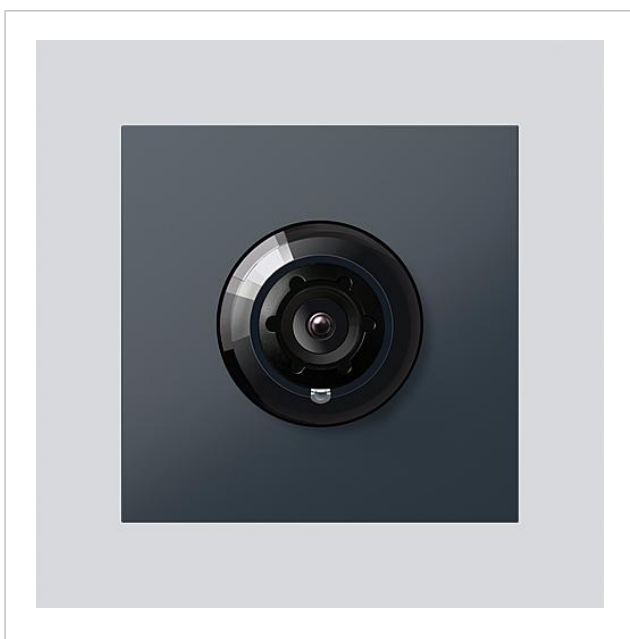

Шинная камера 180 для
Siedle Vario
BCM 658-02 AG

210009590

Страница 3