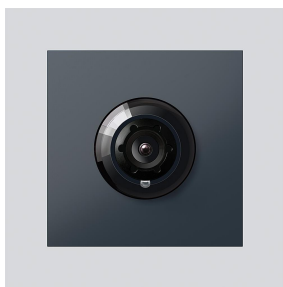

Шинная камера 180 для
Siedle Vario
BCM 658-02 AG
210004900-01

Описание изделия

Шинная камера 180 для Siedle Vario с автоматическим переключением режима день/ночь (True Day/Night) и встроенным инфракрасным освещением. Угол охвата по горизонтали/вертикали: ок. 175°/120°

На выбор, полное изображение или 9 сегментов
Электронная система устранения искажений в полном изображении
Расширенный угол охвата в краевой зоне при выбранном сегменте изображения
Компенсация встречной засветки (BLC)
Широкий динамический диапазон (WDR - Wide Dynamic Range)
Стандарт: PAL
Датчик изображения: КМОП-датчик 1/2,7" - 1920 x 1080 пикселей
Разрешение: 600 ТВ-строк
Объектив: 1,55 мм
2-ступенчатый нагрев: 12 В перем. тока, макс. 130 мА

Принадлежности

Код товара	Описание изделия	цвет/материал	KG	Арт. №
Vario 611 AG	Подкрашивающий карандаш	Серый антрацит	0	210007124-00

Запасные части

Шинная камера 180 для
Siedle Vario
BCM 658-02 AG

210009590

Страница 2

Код товара	Описание изделия	цвет/материал	KG	Арт. №
ACM 671/673/678-..., BCM 65x-..., CM 61x-...	Стеклопанель крышки	прозрачный	E	200048697-00
ACM 671/673/678-..., BCM 65x-..., CM 61x-... AG	Рамка панели	Серый антрацит	E	210005930-00
BCM 65x-..., BCMx 650-... Vario 611	Блок клемм	черный Серый	E E	200029921-00 210007484-00