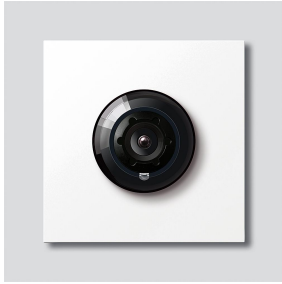

Шинная камера 180 для
Siedle Vario
BCM 658-02 W

210009593

Страница 4

Камера 130/180	Информация о продукте	1,3 MB	Скачать
BCM 658-... Модуль шинной камеры 180	Декларация соответствия	3,5 MB	Скачать
	Дополнительная информация	109 kB	Скачать