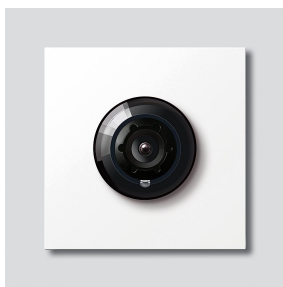

Шинная камера 180 для
Siedle Vario
BCM 658-02 W

200049364-01

Описание изделия

Шинная камера 180 для Siedle Vario с автоматическим переключением режима день/ночь (True Day/Night) и встроенным инфракрасным освещением. Угол охвата по горизонтали/вертикали: ок. 175°/120°

На выбор, полное изображение или 9 сегментов
Электронная система устранения искажений в полном изображении
Расширенный угол охвата в краевой зоне при выбранном сегменте изображения
Компенсация встречной засветки (BLC)
Широкий динамический диапазон (WDR - Wide Dynamic Range)
Стандарт: PAL
Датчик изображения: КМОП-датчик 1/2,7" - 1920 x 1080 пикселей
Разрешение: 600 ТВ-строк
Объектив: 1,55 мм
2-ступенчатый нагрев: 12 В перем. тока, макс. 130 мА

Принадлежности

Код товара	Описание изделия	цвет/материал	KG	Арт. №
Vario 611 W	Подкрашивающий карандаш	белый	0	210007116-00

Запасные части

Шинная камера 180 для
Siedle Vario
BCM 658-02 W

210009593

Страница 2

Код товара	Описание изделия	цвет/материал	KG	Арт. №
ACM 671/673/678-..., BCM 65x-..., CM 61x-...	Стеклопанель крышки	прозрачный	E	200048697-00
ACM 671/673/678-..., BCM 65x-..., CM 61x-... W	Рамка панели	белый	E	200048698-00
BCM 65x-..., BCMx 650-... Vario 611	Блок клемм	черный Серый	E E	200029921-00 210007484-00