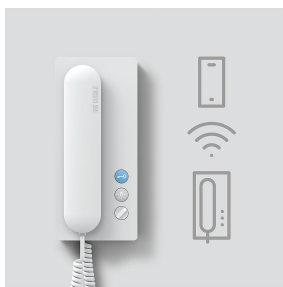

Siedle IQ HTS
IQ HTS

210009625

Страница 3