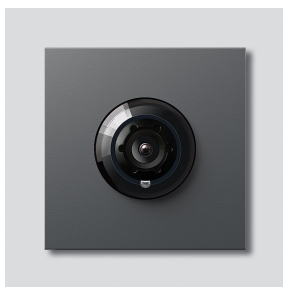

Шинная камера 130 для
Siedle Vario
BCM 653-02 DG

210009914

Страница 3