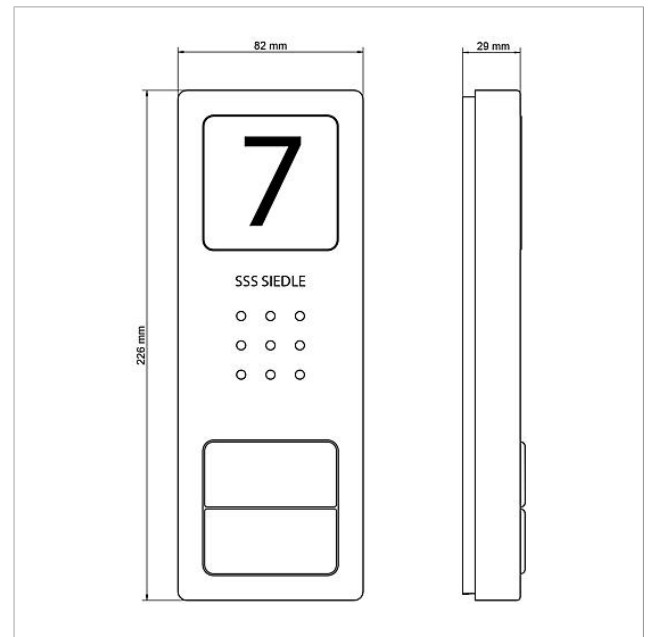

Audio-Set Siedle
Compact
SET CA 812-2 E/W

210008739

Page 3